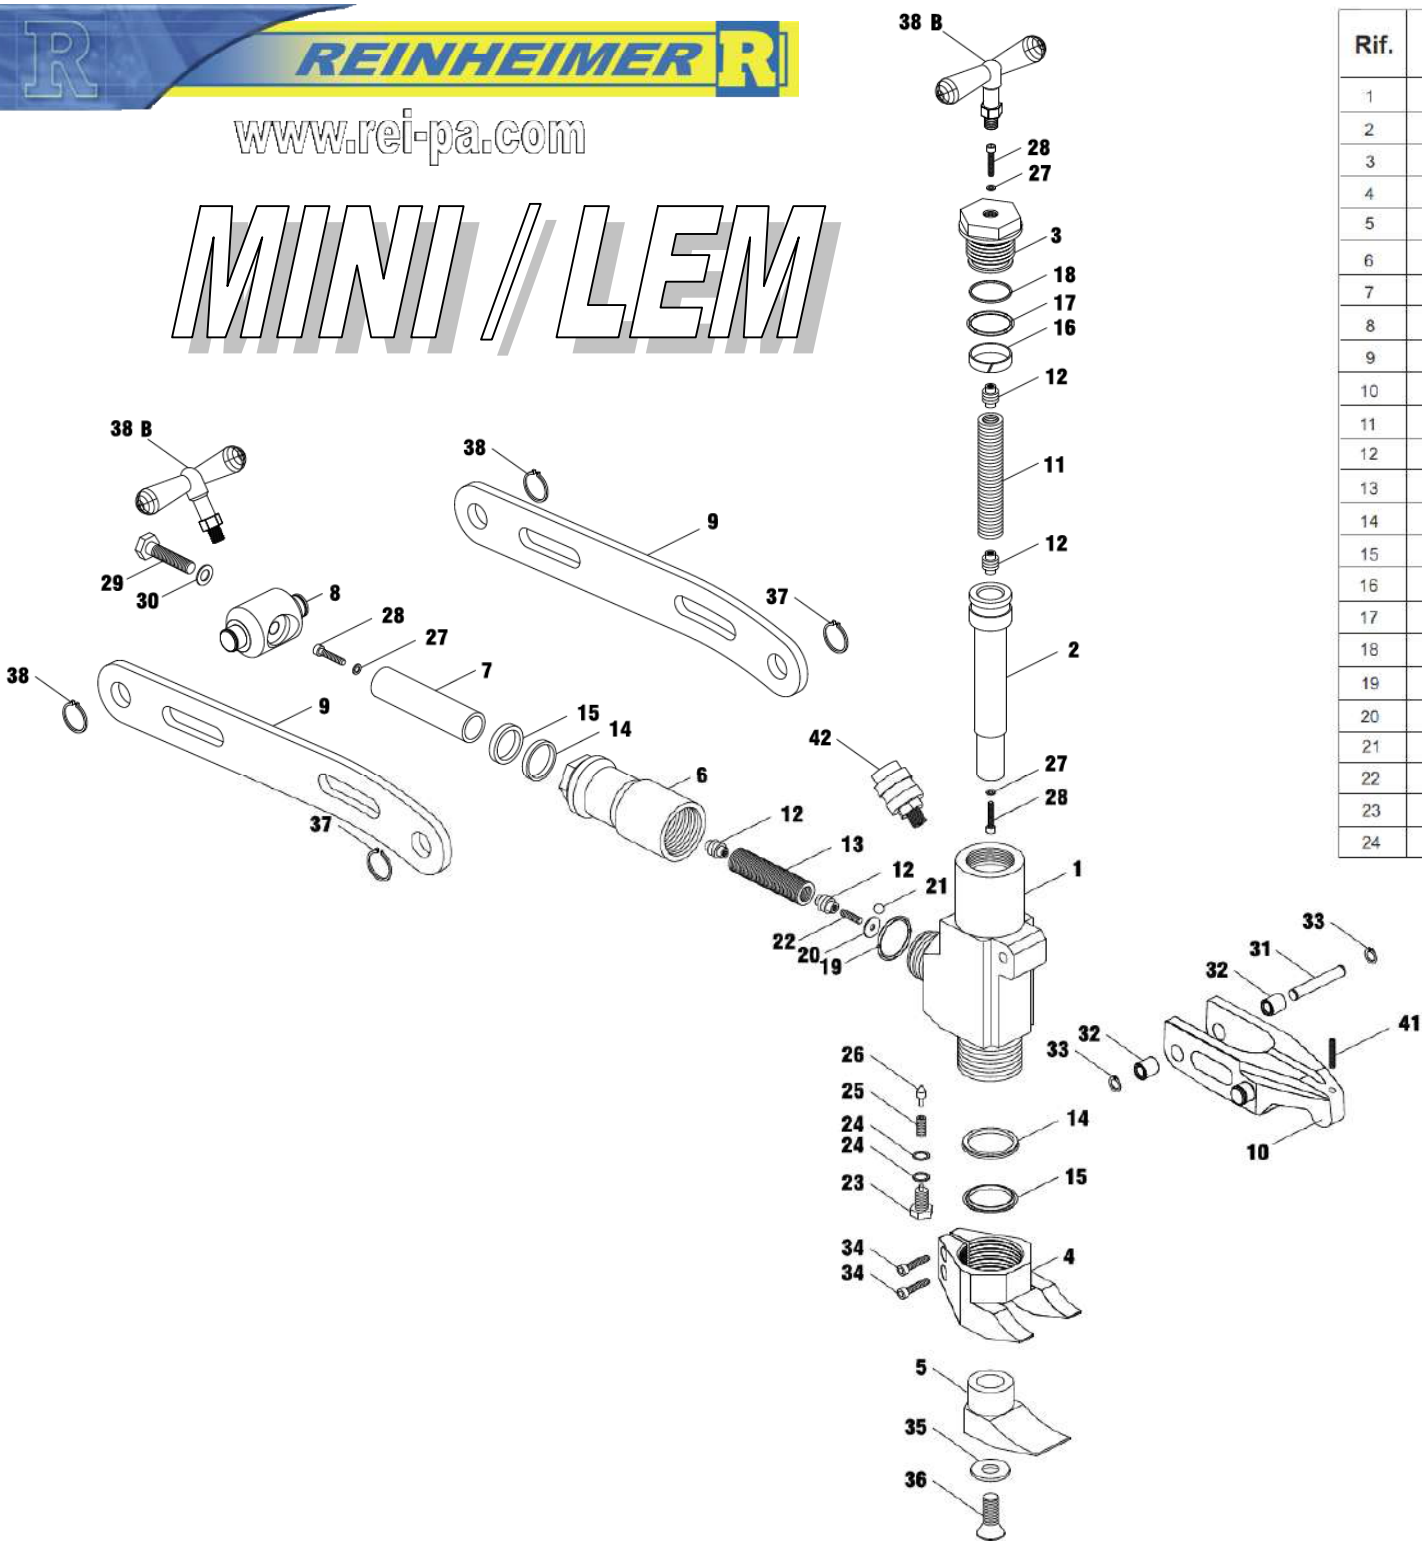

R

REINHEIMER R

www.rei-pa.com

MINI / LEM

Rif.	Descrizione	Qt.à	Rif.	Descrizione	Qt.à
1	CORPO	1	25	MOLLA	1
2	STELO STALLONATORE	1	26	CONO	1
3	GHIERA	1	27	RONDELLA	3
4	PIEDINO	1	28	VIS TCEI M6X40	3
5	PALETTA	1	29	VIS TE M12X50	1
6	CANNA	1	30	RONDELLA	1
7	STELO CROMATO	1	31	PERNO BECCO	1
8	ATTACCO ASTE	1	32	BOCCOLE BECCO	2
9	ASTE	2	33	SEEGER	2
10	BECCO	1	34	VITE TCEI	2
11	MOLLA	1	35	RONDELLA	1
12	VITE A TASSELLO	4	36	VITE TSEI	1
13	MOLLA	1	37	SEEGER	2
14	GUARNIZIONE TENUTA	2	38	SEEGER	2
15	RASCHIAPOLVERE	2	38B	IMPUGNATURA	2
16	ANELLO GUIDA	1	41	GRANO	1
17	O-RING	1	42	INNESTO 1/4 NPT	1
18	ANTIESRUSIONE	1	43	*KIT GUARNIZIONI*	
19	O-RING	1			
20	RONDELLA	1			
21	SFERA	1			
22	GRANO	1			
23	TAPPO VALVOLA	1			
24	RONDELLA	2			